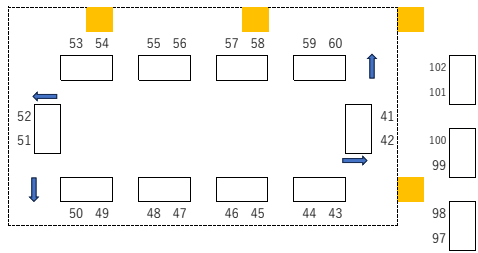

休憩用の席

電源サイト

Ash

東エレベーター