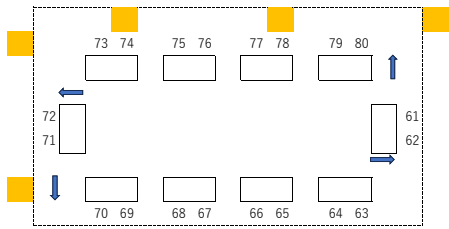

休憩用の席

電源サイト

Ash

東エレベーター